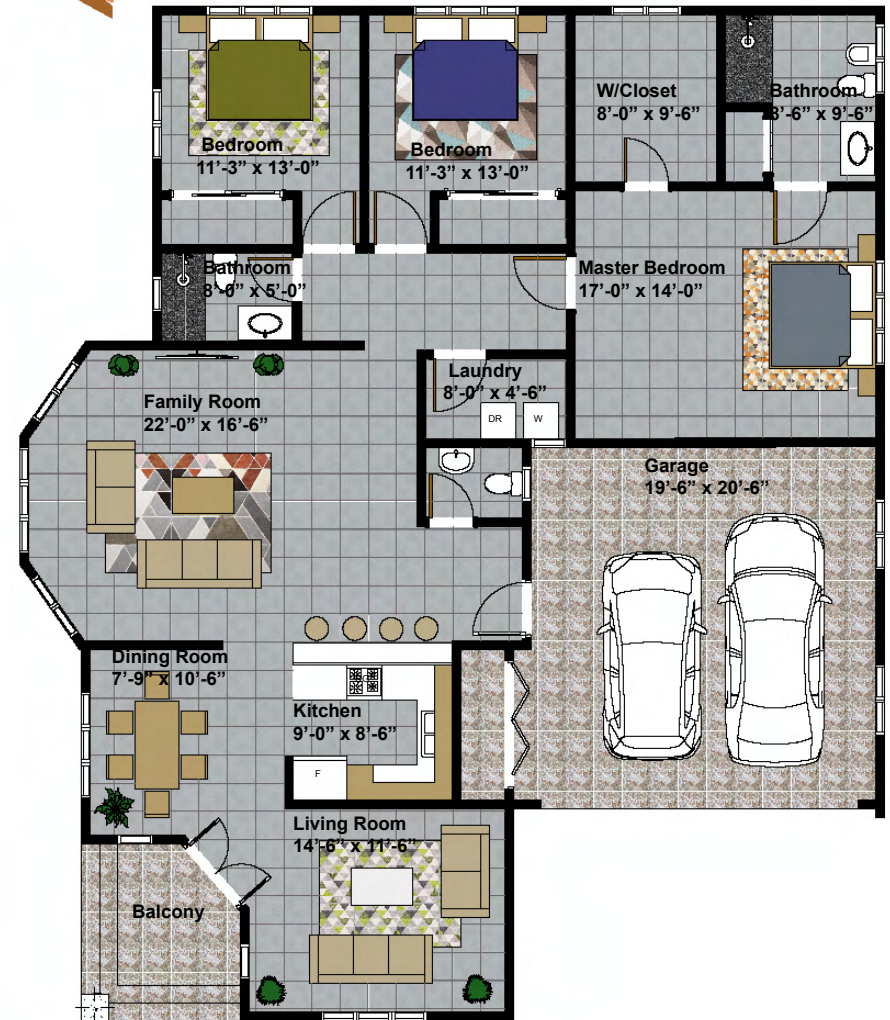

MODELO

Kathia

2,458 p2 Aprox.

LAS ILUSTRACIONES SON INTERPRETACION DEL ARTISTA Y PODRIA EXISTIR VARIACION.

www.casasmianhelopr.net
(787)797-0678/(939)642-6215